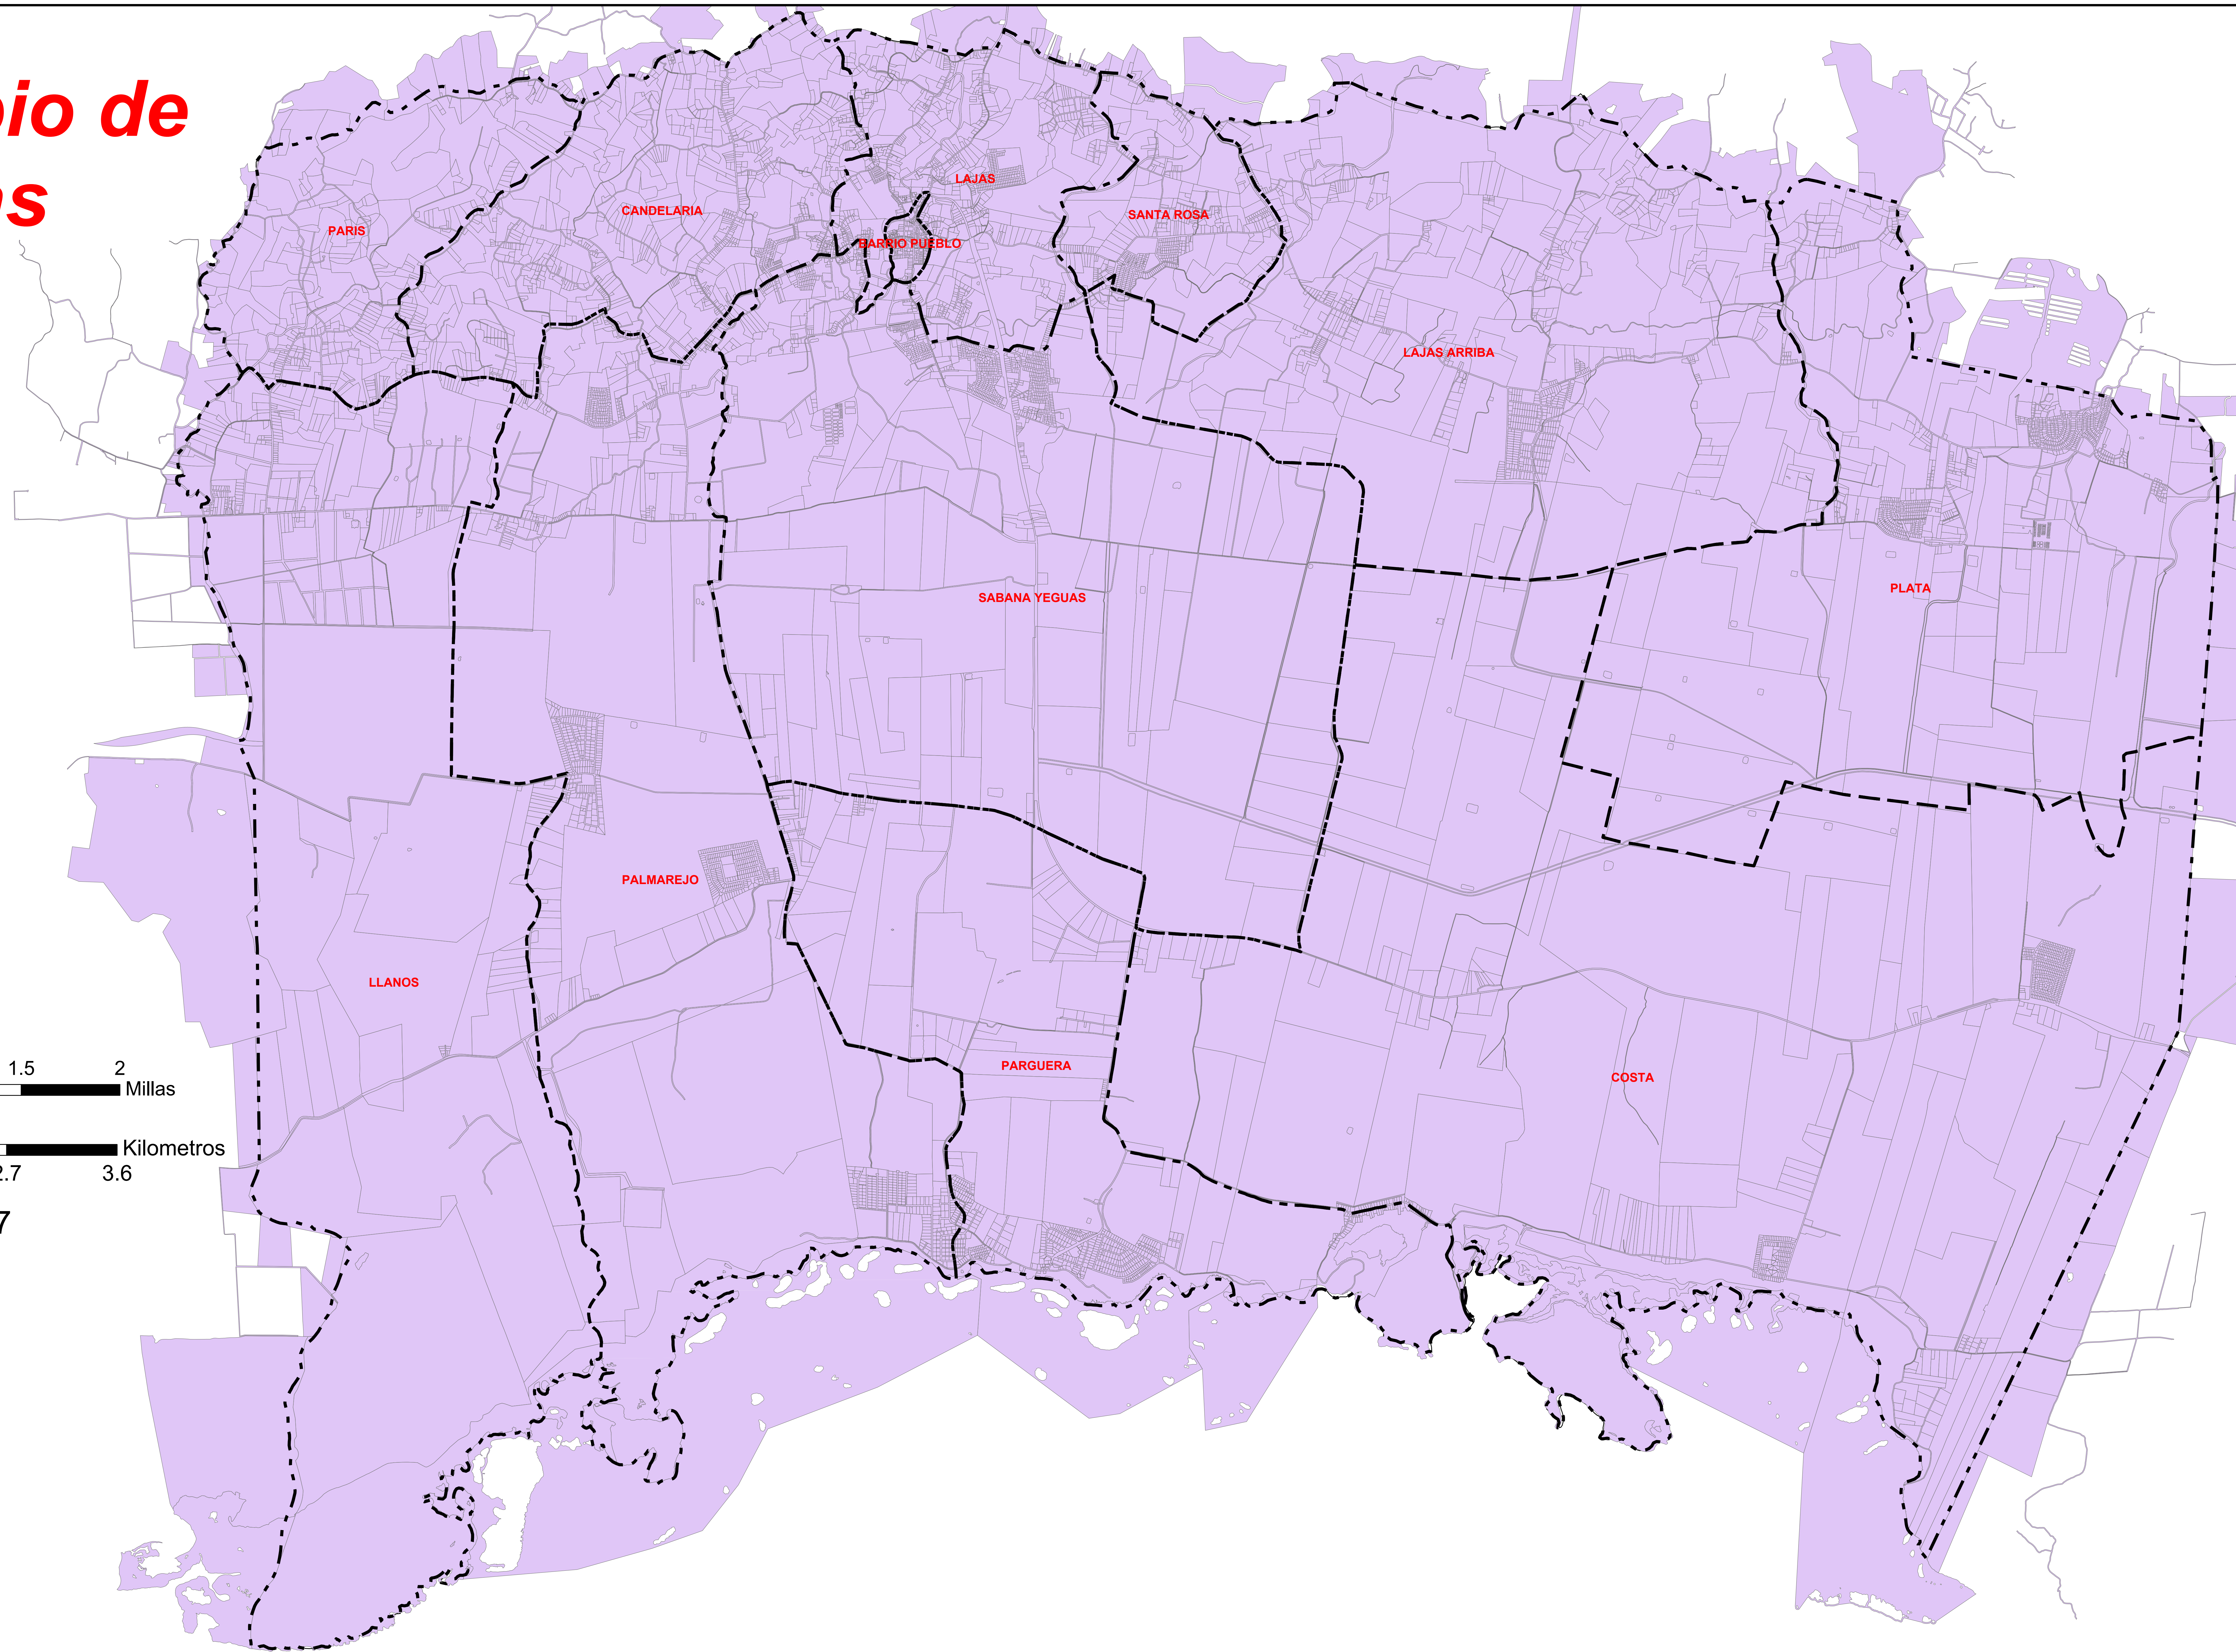

Municipio de Lajas

Barrios

0 0.25 0.5 1 1.5 2 Millas

0 0.45 0.9 1.8 2.7 3.6 Kilometros

1:17,757